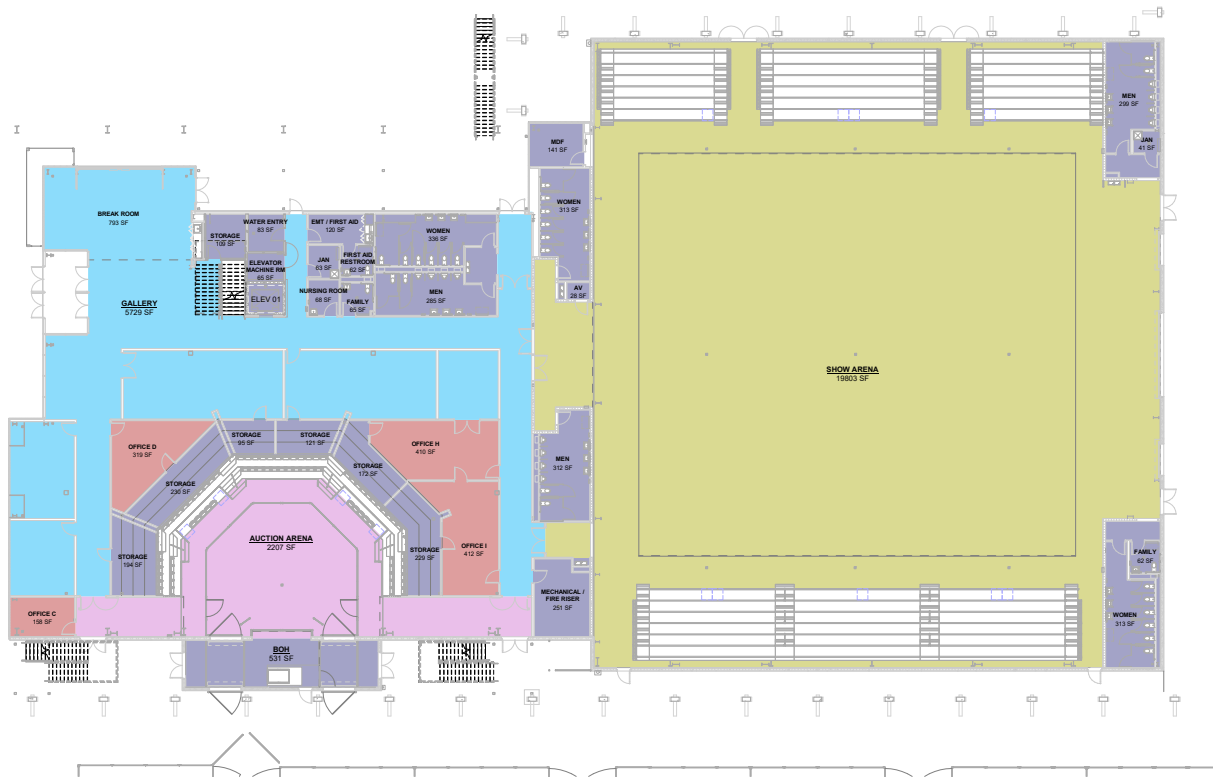

MEZZANINE LEVEL

LEVEL 01